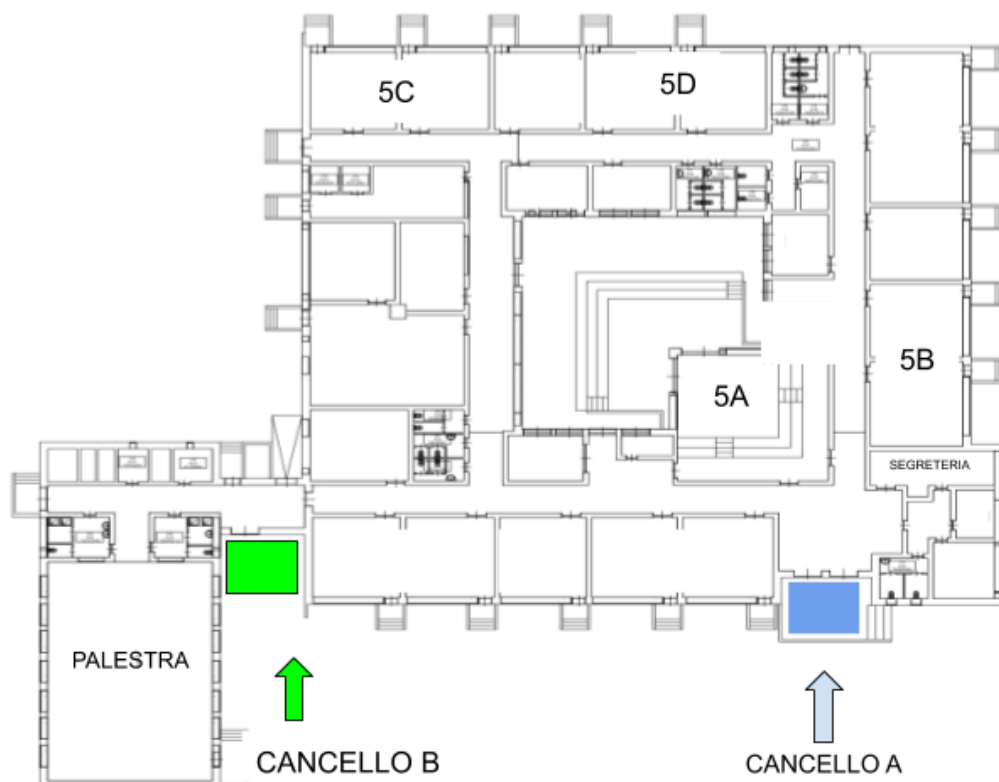

ENTRATE/USCITE CLASSI plesso di VIA ARCHITA

TURNO POMERIDIANO (dal 09/11/2020 al 27/11/2020)

CANCELLO A

- 5^aB (INGRESSO E USCITA DIRETTAMENTE DALLE AULE)
- 5^aA

CANCELLO B

- 5^aC-5^aD

ORARI D'INGRESSO E USCITA DAL 9 NOVEMBRE 2020

PLESSO DI VIA ARCHITA

INGRESSI

- classi 5^aA-5^aB-5^aC-5^aD → ore 14.10

I bambini della classe 5^aB, **all'ingresso**, raggiungeranno direttamente la propria aula, senza essere accompagnati dai genitori.

USCITE

- classi 5^aA-5^aB-5^aC-5^aD → ore 18.20

All'uscita, i genitori della classe 5^aB si avvicineranno all' aula dei propri figli, mantenendosi sempre lungo il muro interno di recinzione del giardino.