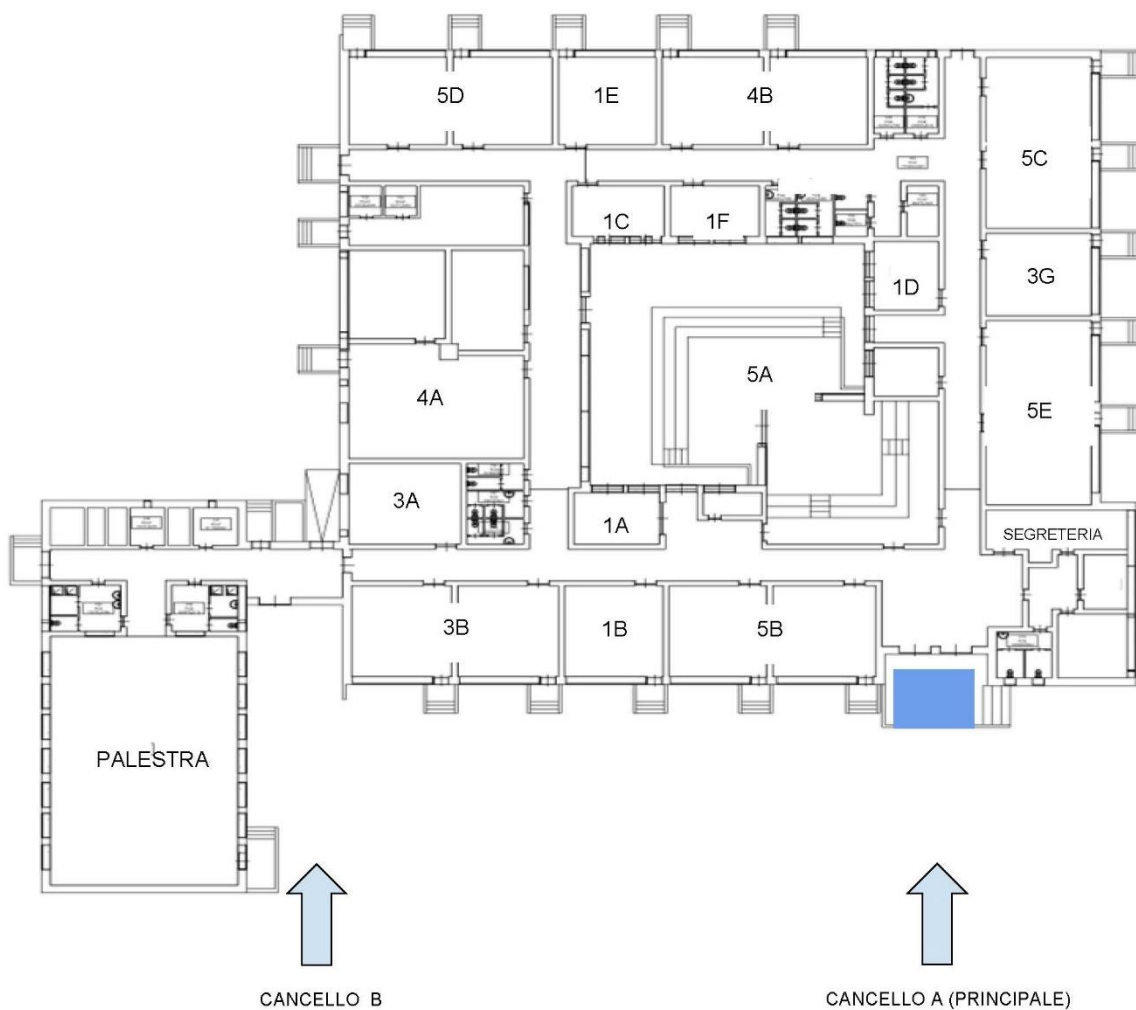

**INGRESSO ALUNNI SCUOLA PRIMARIA
PLESSO VIA A. DA TARANTO**

CANCELLO A: 1A, 1D, 1F, 4B, 5A, 5C

CANCELLO B: 1C, 1E, 3A, 4A, 5D

INGRESSO E USCITA DELLE CLASSI

via Archita da Taranto

28 settembre 2020

CANCELLO A

5^aA-1^aA (INGRESSO e USCITA dal portone centrale a destra)

4^aB-5^aC-1^aD-1^aF (INGRESSO e USCITA dal portone centrale a sinistra)

CANCELLO B

3^aA-4^aA-5^aD-1^aC- 1^aE (INGRESSO e USCITA dal portone laterale, adiacente la palestra)

AULE

1^aB-3^aB-3^aG-5^aB-5^aE (INGRESSO e USCITA direttamente dalle aule)

N.B. I GENITORI DEI BAMBINI DEVONO RIMANERE LUNGO IL MURO INTERNO DI RECINZIONE DEL GIARDINO, NEL RISPETTO DELLE NORME DI DISTANZIAMENTO.

INGRESSO E USCITA DELLE CLASSI

via Ofanto – pad.C

28 settembre 2020

2^aD-2^aC-2^aE (INGRESSO e USCITA dal portone centrale)

3^aF-3^aE-4^aC (INGRESSO e USCITA dal portone laterale)

N.B. Le classi che usciranno dal portone centrale SEGUIRANNO L'ORDINE INDICATO.